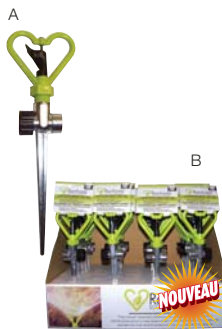

### N° PRODUIT PRODUIT

A	520 506 193	Gicleur 2 sorties (12/CS)
B	520 506 194	Gicleur 2 sorties POP 20

- Permet d'utiliser jusqu'à 1/3 de moins d'eau
- Application uniforme à l'ensemble de la zone et pas d'effet de "halo"
- Idéal pour les systèmes de basse pression tels que les puits
- Effet de pluie/brume sur les plantes
- Comprend 20 unités de gicleurs dans un présentoir de comptoir